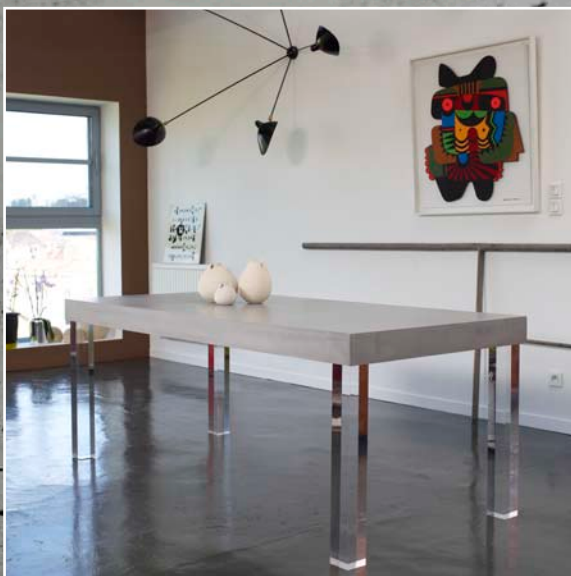

MOBILIER CONTEMPORAIN – CUISINE – SALLE DE BAINS – OUTDOOR – AGENCEMENT

Credits photos : Photos J-J Bernier : LCDA

LCDA

MOBILIER & AGENCEMENT BÉTON

12 Rue Thomas Edison - 49460 MONTREUIL JUIGNE - 02.49.71.01.03 - contact@beton-lcda.com
www.beton-lcda.com